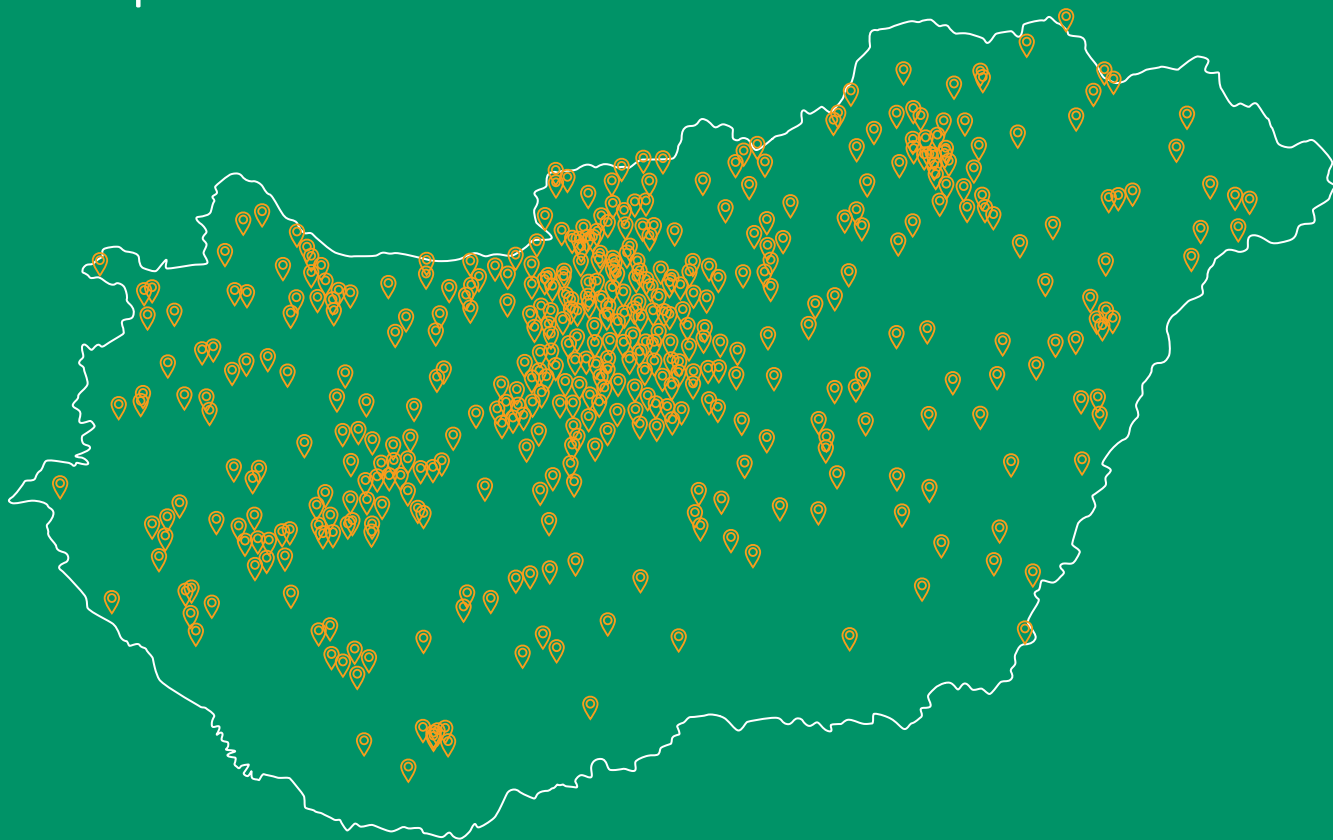

Több mint 2500 telepített napelem rendszer